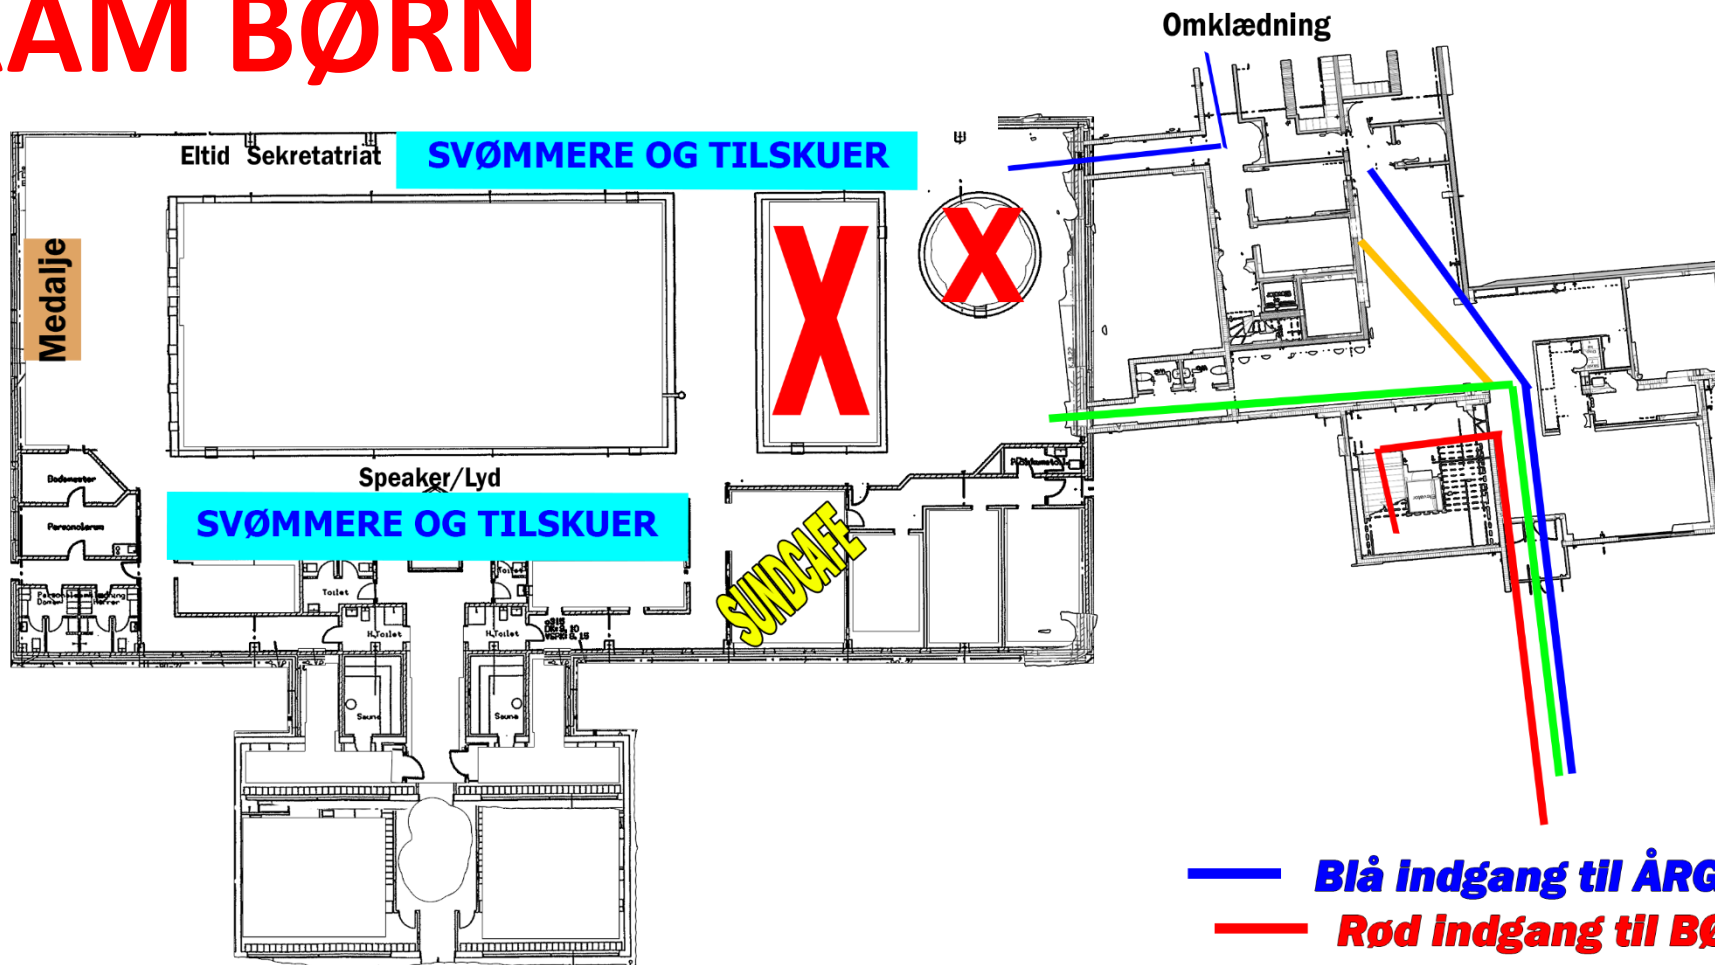

LOKAL INFO

Adgang til hallen:	Kl. 07.45
Indsvømning start:	Kl. 08.00
Holdledermøde:	Kl. 08.30
Officialmøde:	Kl. 09.00
Indsvømning stop:	Kl. 09.45
Stævnestart:	Kl. 10.00

MØDER TIL ÅRGANG TIK KLUB HUS

MØDER TIL BØRN STOPURET

SUNDCAFE FOR BEGGE GRUPPER PLACERET I HAL 1

RÅM BØRN

— Blå indgang til ÅRGANG

— Rød indgang til BØRN

— Grøn indgang tilskurer BØRN

— Orange indgang tilskurer ÅRGANG

RÅM ÅRGANG