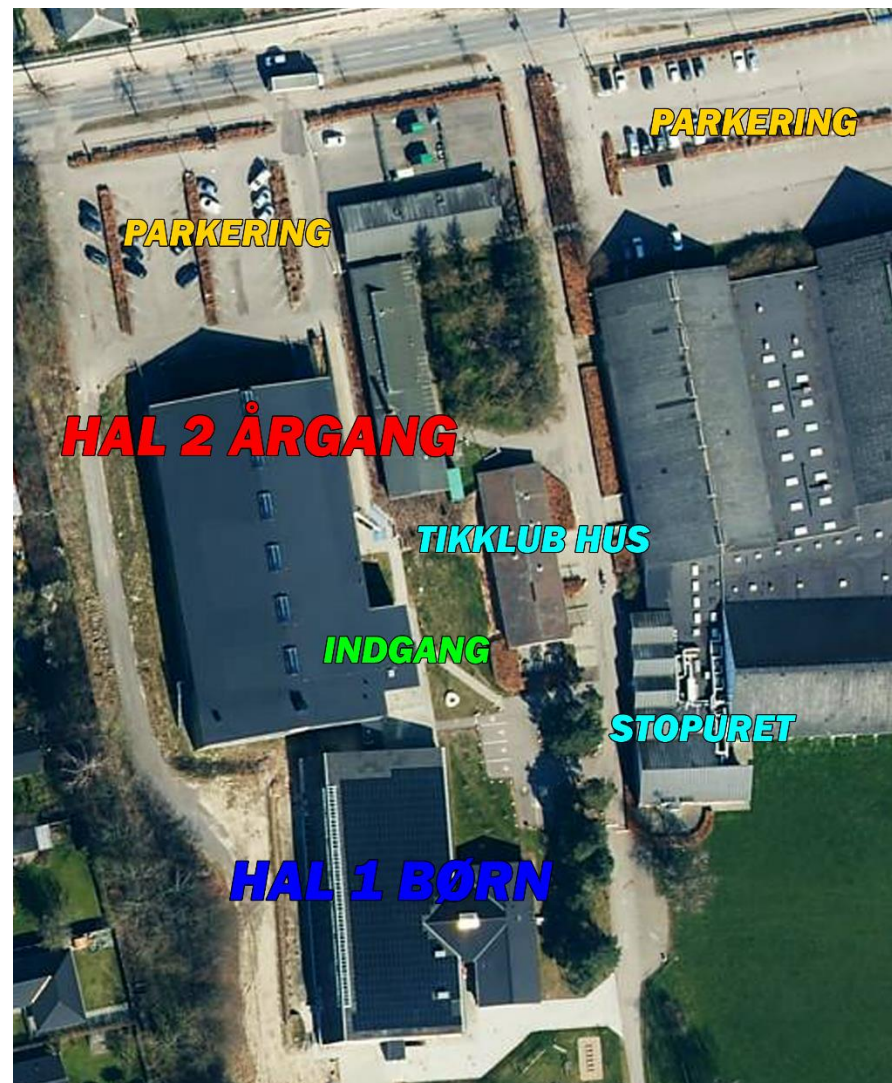

LOKAL INFO

Adgang til hallen:	Kl. 07.45
Indsvømning start:	Kl. 08.00
Holdledermøde:	Kl. 08.30
Officialmøde:	Kl. 09.00
Indsvømning stop:	Kl. 09.45
Stævnestart:	Kl. 10.00

MØDER TIL ÅRGANG TIK KLUB HUS

MØDER TIL BØRN STOPURET

SUNDCAFE FOR BEGGE GRUPPER PLACERET I HAL 1

RÅM BØRN

— Blå indgang til ÅRGANG

— Rød indgang til BØRN

— Grøn indgang tilskurer BØRN

— Orange indgang tilskurer ÅRGANG

RÅM ÅRGANG